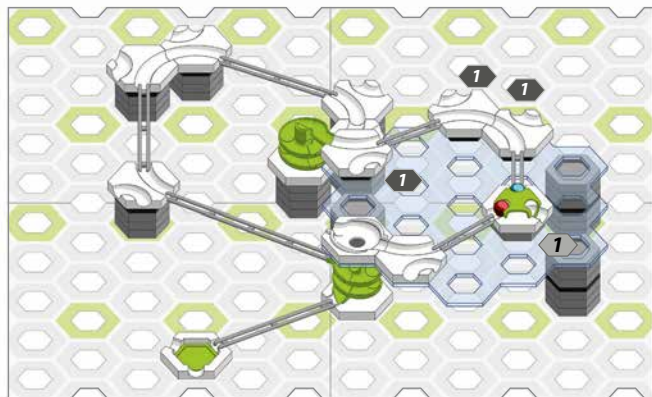

# SPIRALE SPIRAL SPIRAAL ESPIRAL

INHALT | CONTENU | CONTENUTO | CONTENT  
INHOUD | CONTENIDO:

2x

2x

12x

2x

Ravensburger

**A1**

Hol dir die kostenlose GraviTrax App.  
 Télécharge l'appli gratuite GraviTrax.  
 Scarica l'applicazione gratuita GraviTrax.  
 Get your free GraviTrax App.  
 Download de gratis GraviTrax-app.  
 Bájate al móvil la aplicación gratuita GraviTrax.

238310

**Ravensburger**